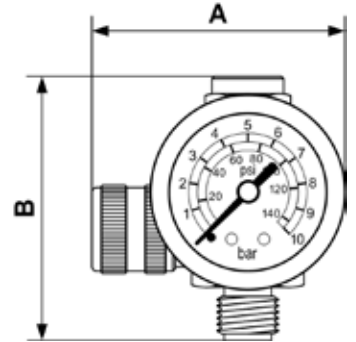

ACCESSOIRES DE LIGNE

Limiteur de débit

Référence	Filetage	Taraudage	Cote A (mm)	Cote B (mm)	Cote C (mm)
RG DT14	R1/4	G1/4	54	46	15